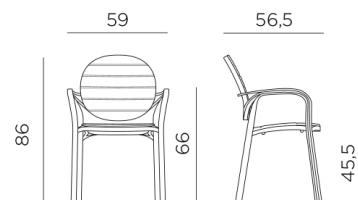

## Ref. 237

-  5,2 peso prodotto in kg  
weight of product in kg
-  6 imballo cartonato - pz e volume in m<sup>3</sup>  
0,528 m<sup>3</sup> carton packing - pcs and volume in cbm
-  24 pz pz su pallet  
pcs on pallet
-  impilabile  
stackable
-  prodotto testato a norma da Catas  
product tested by Catas